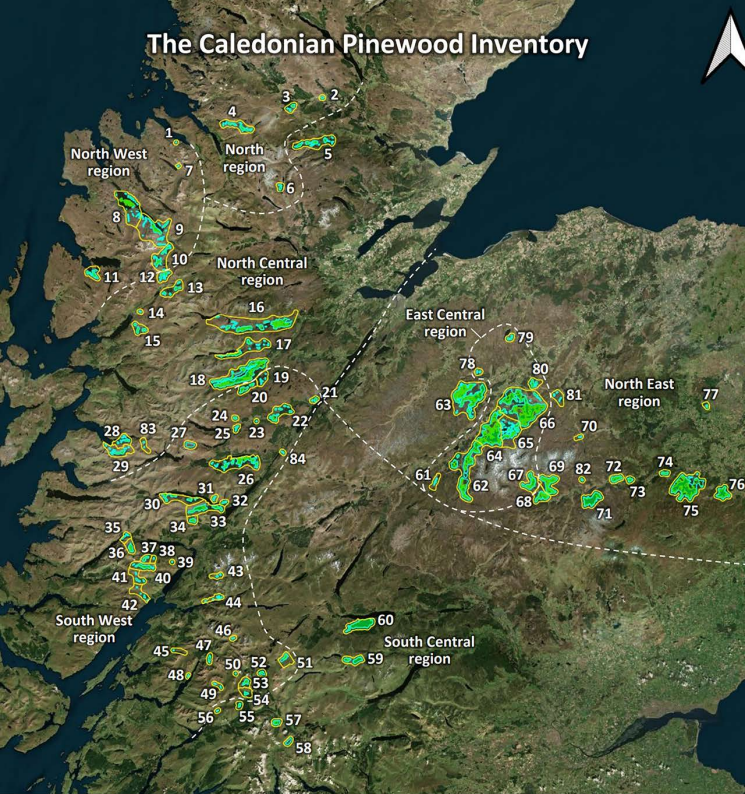

The Caledonian Pinewood Inventory

- | | | | | |
|-----------------------|-----------------------|-----------------------------|---------------------------|---------------------|
| 1. Ardesie | 18. Glen Affric | 35. Loch Shiel | 52. Doire Darach | 69. Glen Quoich |
| 2. Strath Oykel | 19. Guisachan | 36. Callop River | 53. Gleann Fuar | 70. Glen Avon |
| 3. Glen Einig | 20. Cougie | 37. An Slochd | 54. Allt Coire Bhiochair | 71. Ballochbuie |
| 4. Rhidorroch | 21. Achnaconeran | 38. Dubh Uisge | 55. Allt Broighleachan | 72. Crathie |
| 5. Amat | 22. Dundreggan | 39. Gleann Sron a Chreagain | 56. Glen Strae | 73. Creag Ghiubhais |
| 6. Strath Vaich | 23. Achlain | 40. Conaglen | 57. Coille Coire Chuilc | 74. Torphantrick |
| 7. Coir a' Ghamhna | 24. Ceannacroc | 41. Glen Scaddle | 58. Glen Falloch | 75. Glen Tanar |
| 8. Loch Maree Islands | 25. Bunloyne | 42. Glen Gour | 59. Meggernie | 76. Glen Ferrick |
| 9. Beinn Eighe | 26. Glen Garry | 43. Glen Nevis | 60. Black Wood of Rannoch | 77. Breda |
| 10. Loch Clair | 27. Glen Loyne | 44. Loch Leven | 61. Glen Tromie | 78. Baddengorm |
| 11. Shieldaig | 28. Loch Hourn | 45. Glen Ure | 62. Glen Feshie | 79. Lochindorb |
| 12. Easan Dorcha | 29. Glen Barisdale | 46. Allt Chaorunn | 63. Kinveachy | 80. Carn Na Loine |
| 13. Achnashellach | 30. South Loch Arkaig | 47. Allt Mheuran | 64. Rothiemurchus | 81. Glen Brown |
| 14. Taodail | 31. Achnasaul | 48. Ard Trilleachan | 65. Glenmore | 82. Allt Cul |
| 15. Attadale | 32. Dark Mile | 49. Glen Kinglass | 66. Abernethy | 83. Lochourn River |
| 16. Glen Strathfarrar | 33. Glen Mallie | 50. Loch Dochard | 67. Glen Derry | 84. Glen Buck |
| 17. Glen Cannich | 34. Glen Loy | 51. Crannach | 68. Glen Lui | |